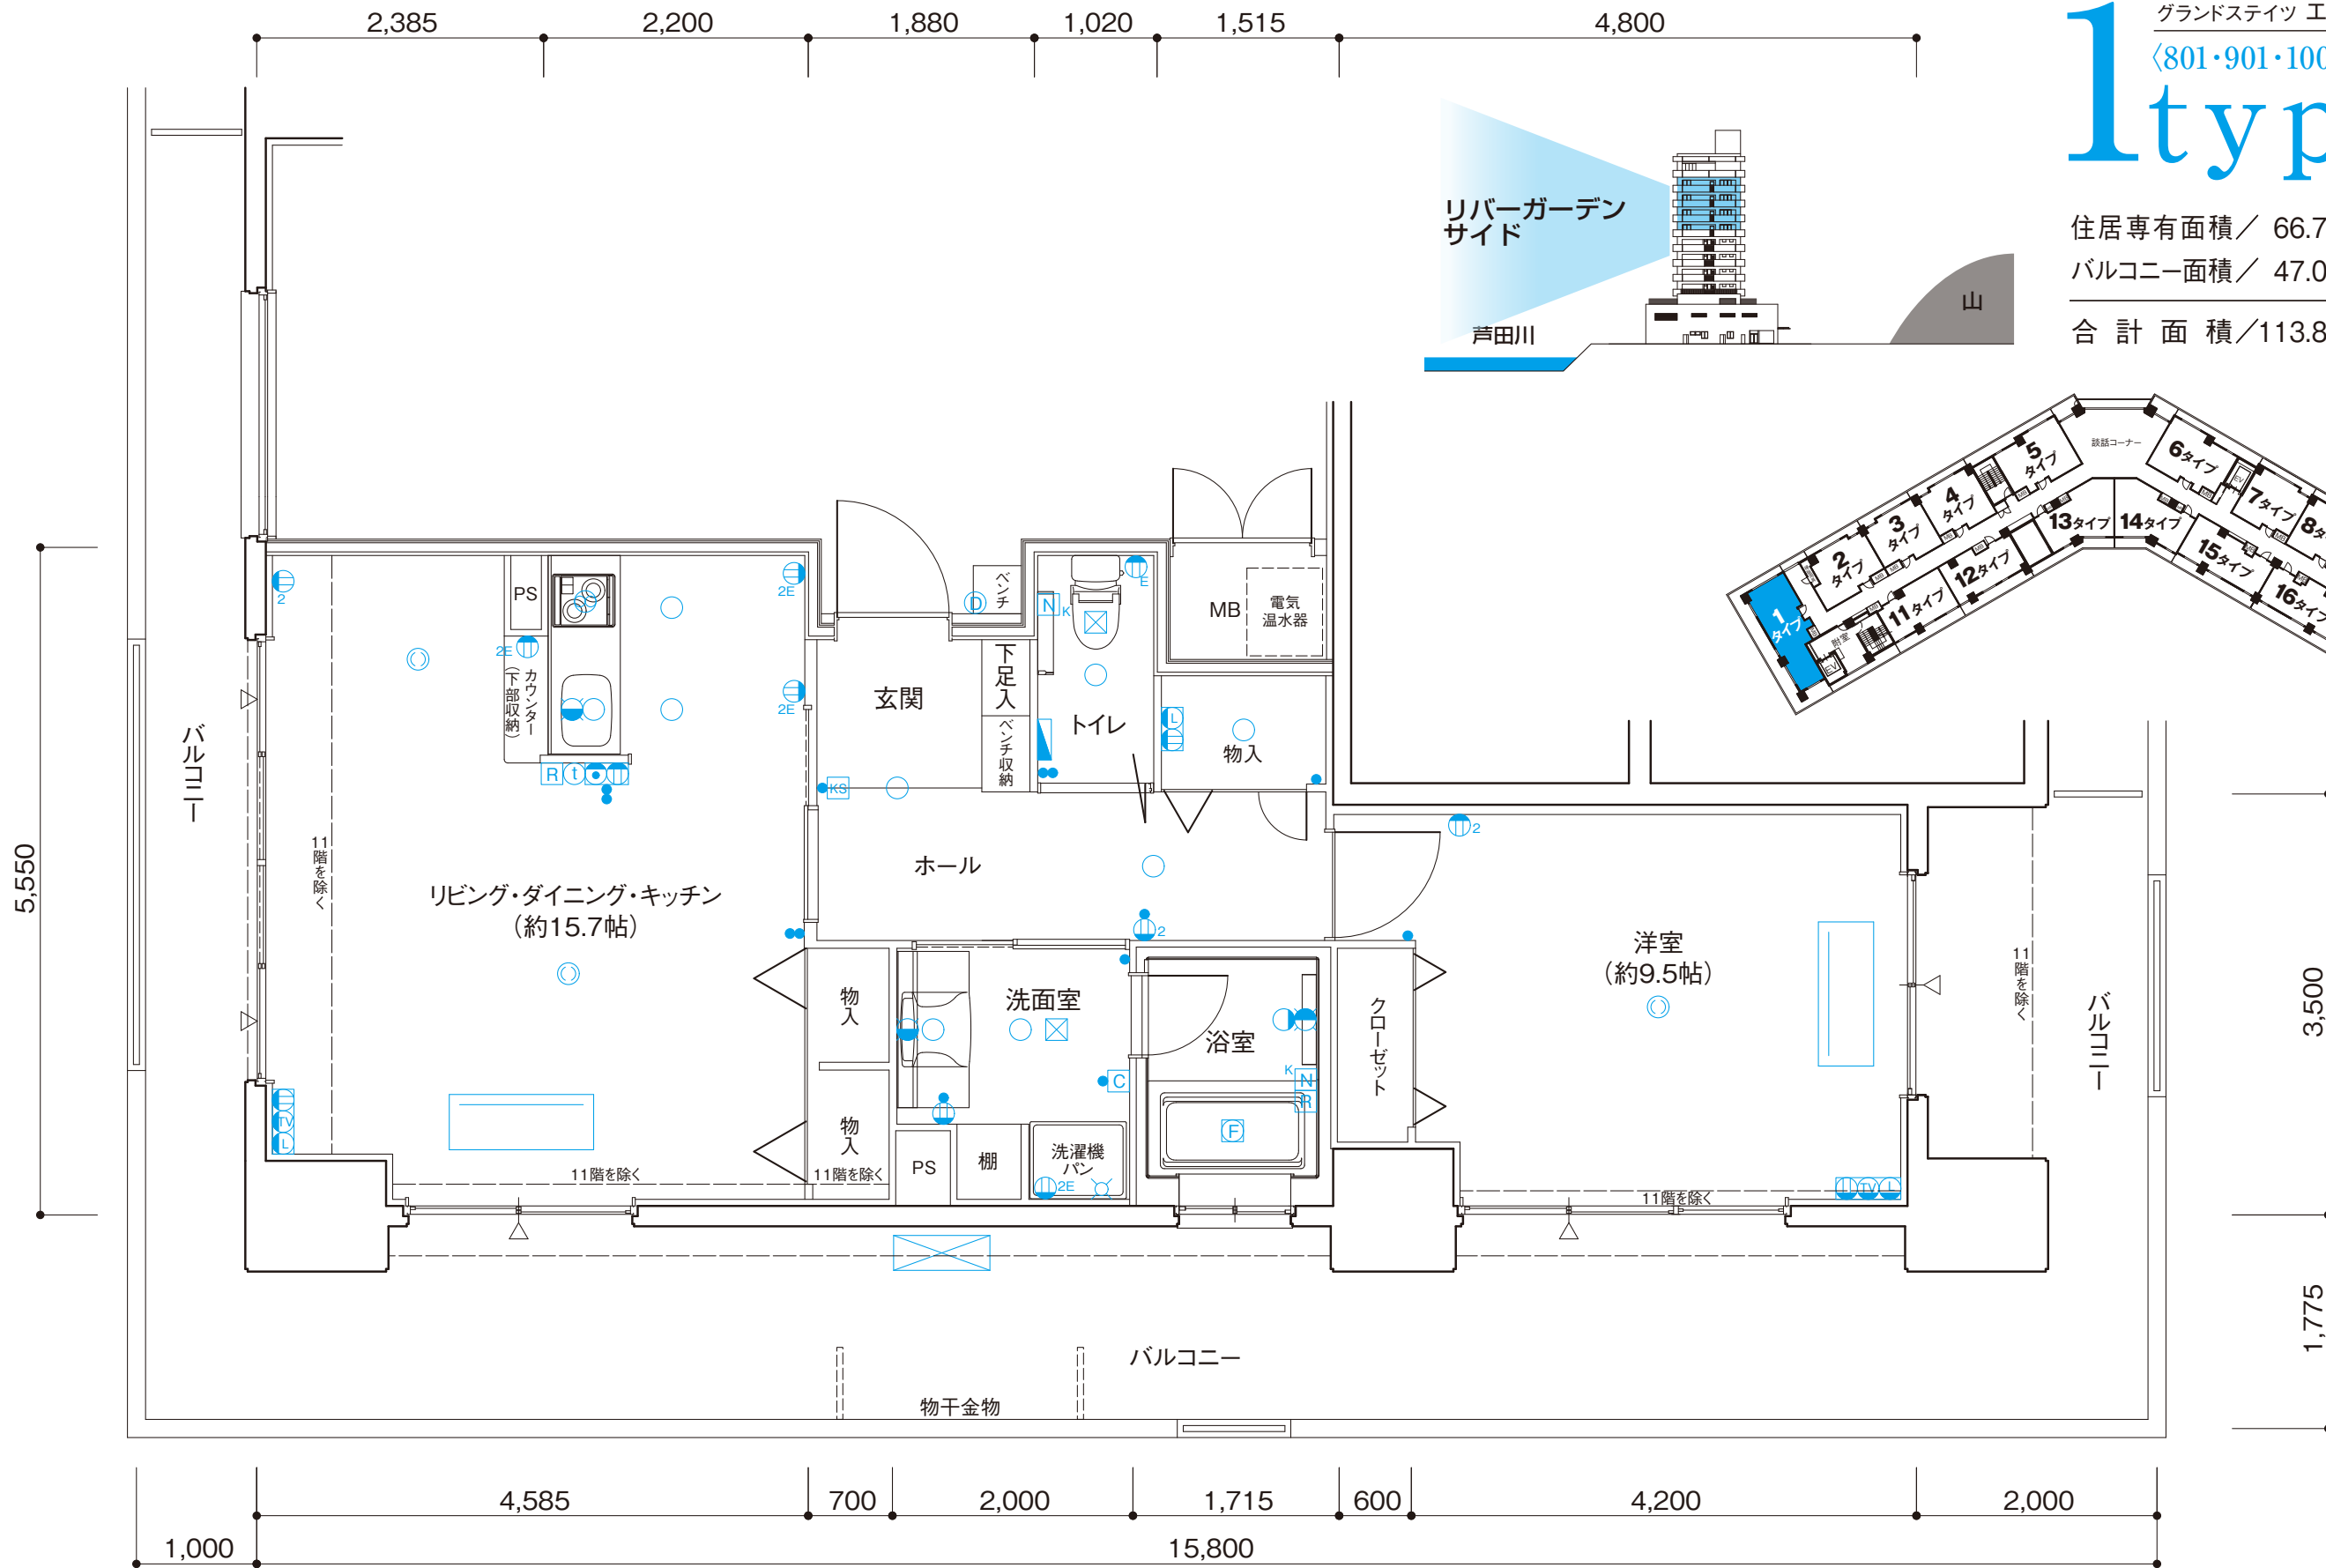

1type

住居専有面積 / 66.75㎡ (約20.19坪)

バルコニー面積 / 47.08㎡ (約14.24坪)

合計面積 / 113.83㎡ (約34.43坪)

- 凡例
- スイッチ KS カードスイッチ ○ ダウンライト照明 ● ブラケット照明 ● 引掛シーリング ● 蛍光灯 ● マルチメディアコンセント ● 電話コンセント ● 情報コンセント ● アース付1口コンセント ● アース付2口コンセント ● 1口コンセント ● 2口コンセント
 - ① 居室インターホン ● ドアホン子機 ● 給湯リモコン ● 浴室乾燥機リモコン ● トイレ・浴室用押ボタン(引きひも・復旧付) ● 浴室換気暖房乾燥機 ● レンジフード ● 換気扇吸入口 ● 水栓 ● 混合水栓 ● 分電盤
 - MB メーターボックス PS パイプスペース ● 室外機 ● 天井カセット型エアコン --- 梁型(下り天井) △ 出入り可能箇所