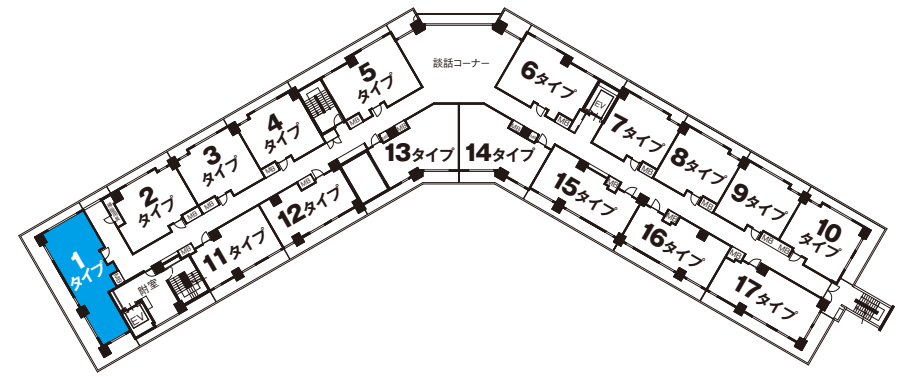

1type

住居専有面積 / 66.75㎡ (約20.19坪)

バルコニー面積 / 47.08㎡ (約14.24坪)

合計面積 / 113.83㎡ (約34.43坪)

- 凡例
- スイッチ KS カードスイッチ ○ ダウンライト照明 ● ブラケット照明 ● 引掛シーリング ● 蛍光灯 ● マルチメディアコンセント ● 電話コンセント ● 情報コンセント ● アース付1口コンセント ● アース付2口コンセント ● 1口コンセント ● 2口コンセント
 - ① 居室インターホン ● ドアホン子機 ● 給湯リモコン ● 浴室乾燥機リモコン ● トイレ・浴室用押ボタン(引きひも・復旧付) ● 浴室換気暖房乾燥機 ● レンジフード ● 換気扇吸入口 ● 水栓 ● 混合水栓 ● 分電盤
 - MB メーターボックス PS パイプスペース ● 室外機 ● 天井カセット型エアコン --- 梁型(下り天井) △ 出入り可能箇所