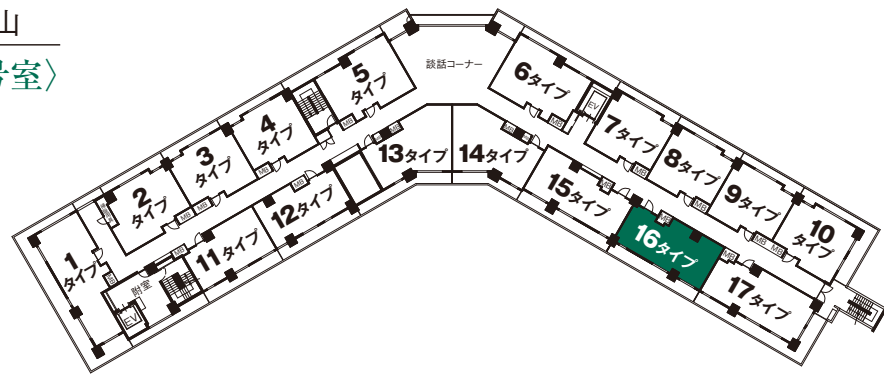

16type

グランドステイツ エクセル福山
 〈816・916・1016・1116号室〉

住居専有面積／58.32㎡(約17.64坪)
 バルコニー面積／15.59㎡(約4.71坪)
 合計面積／73.91㎡(約22.35坪)

■凡例

- スイッチ
- KS カードスイッチ
- ダウンライト照明
- ブラケット照明
- ◎ 引掛シーリング
- ⊕ 蛍光灯
- Ⓜ マルチメディアコンセント
- ☎ 電話コンセント
- ℹ 情報コンセント
- ⓂE アース付1口コンセント
- Ⓜ2E アース付2口コンセント
- Ⓜ 1口コンセント
- Ⓜ2 2口コンセント
- ① 居室インターホン
- Ⓧ ドアホン子機
- ℞ 給湯リモコン
- ☑ 浴室乾燥機リモコン
- ⓂNk トイレ・浴室用押ボタン(引きひも・復旧付)
- ⓂF 浴室換気暖房乾燥機
- ⓂR レンジフード
- ⓂX 換気扇吸入口
- Ⓜ 水栓
- Ⓜ 混合水栓
- Ⓜ 分電盤
- MB メーターボックス
- PS パイプスペース
- Ⓜ 室外機
- Ⓜ 天井カセット型エアコン
- 梁型(下り天井)
- △ 出入り可能箇所