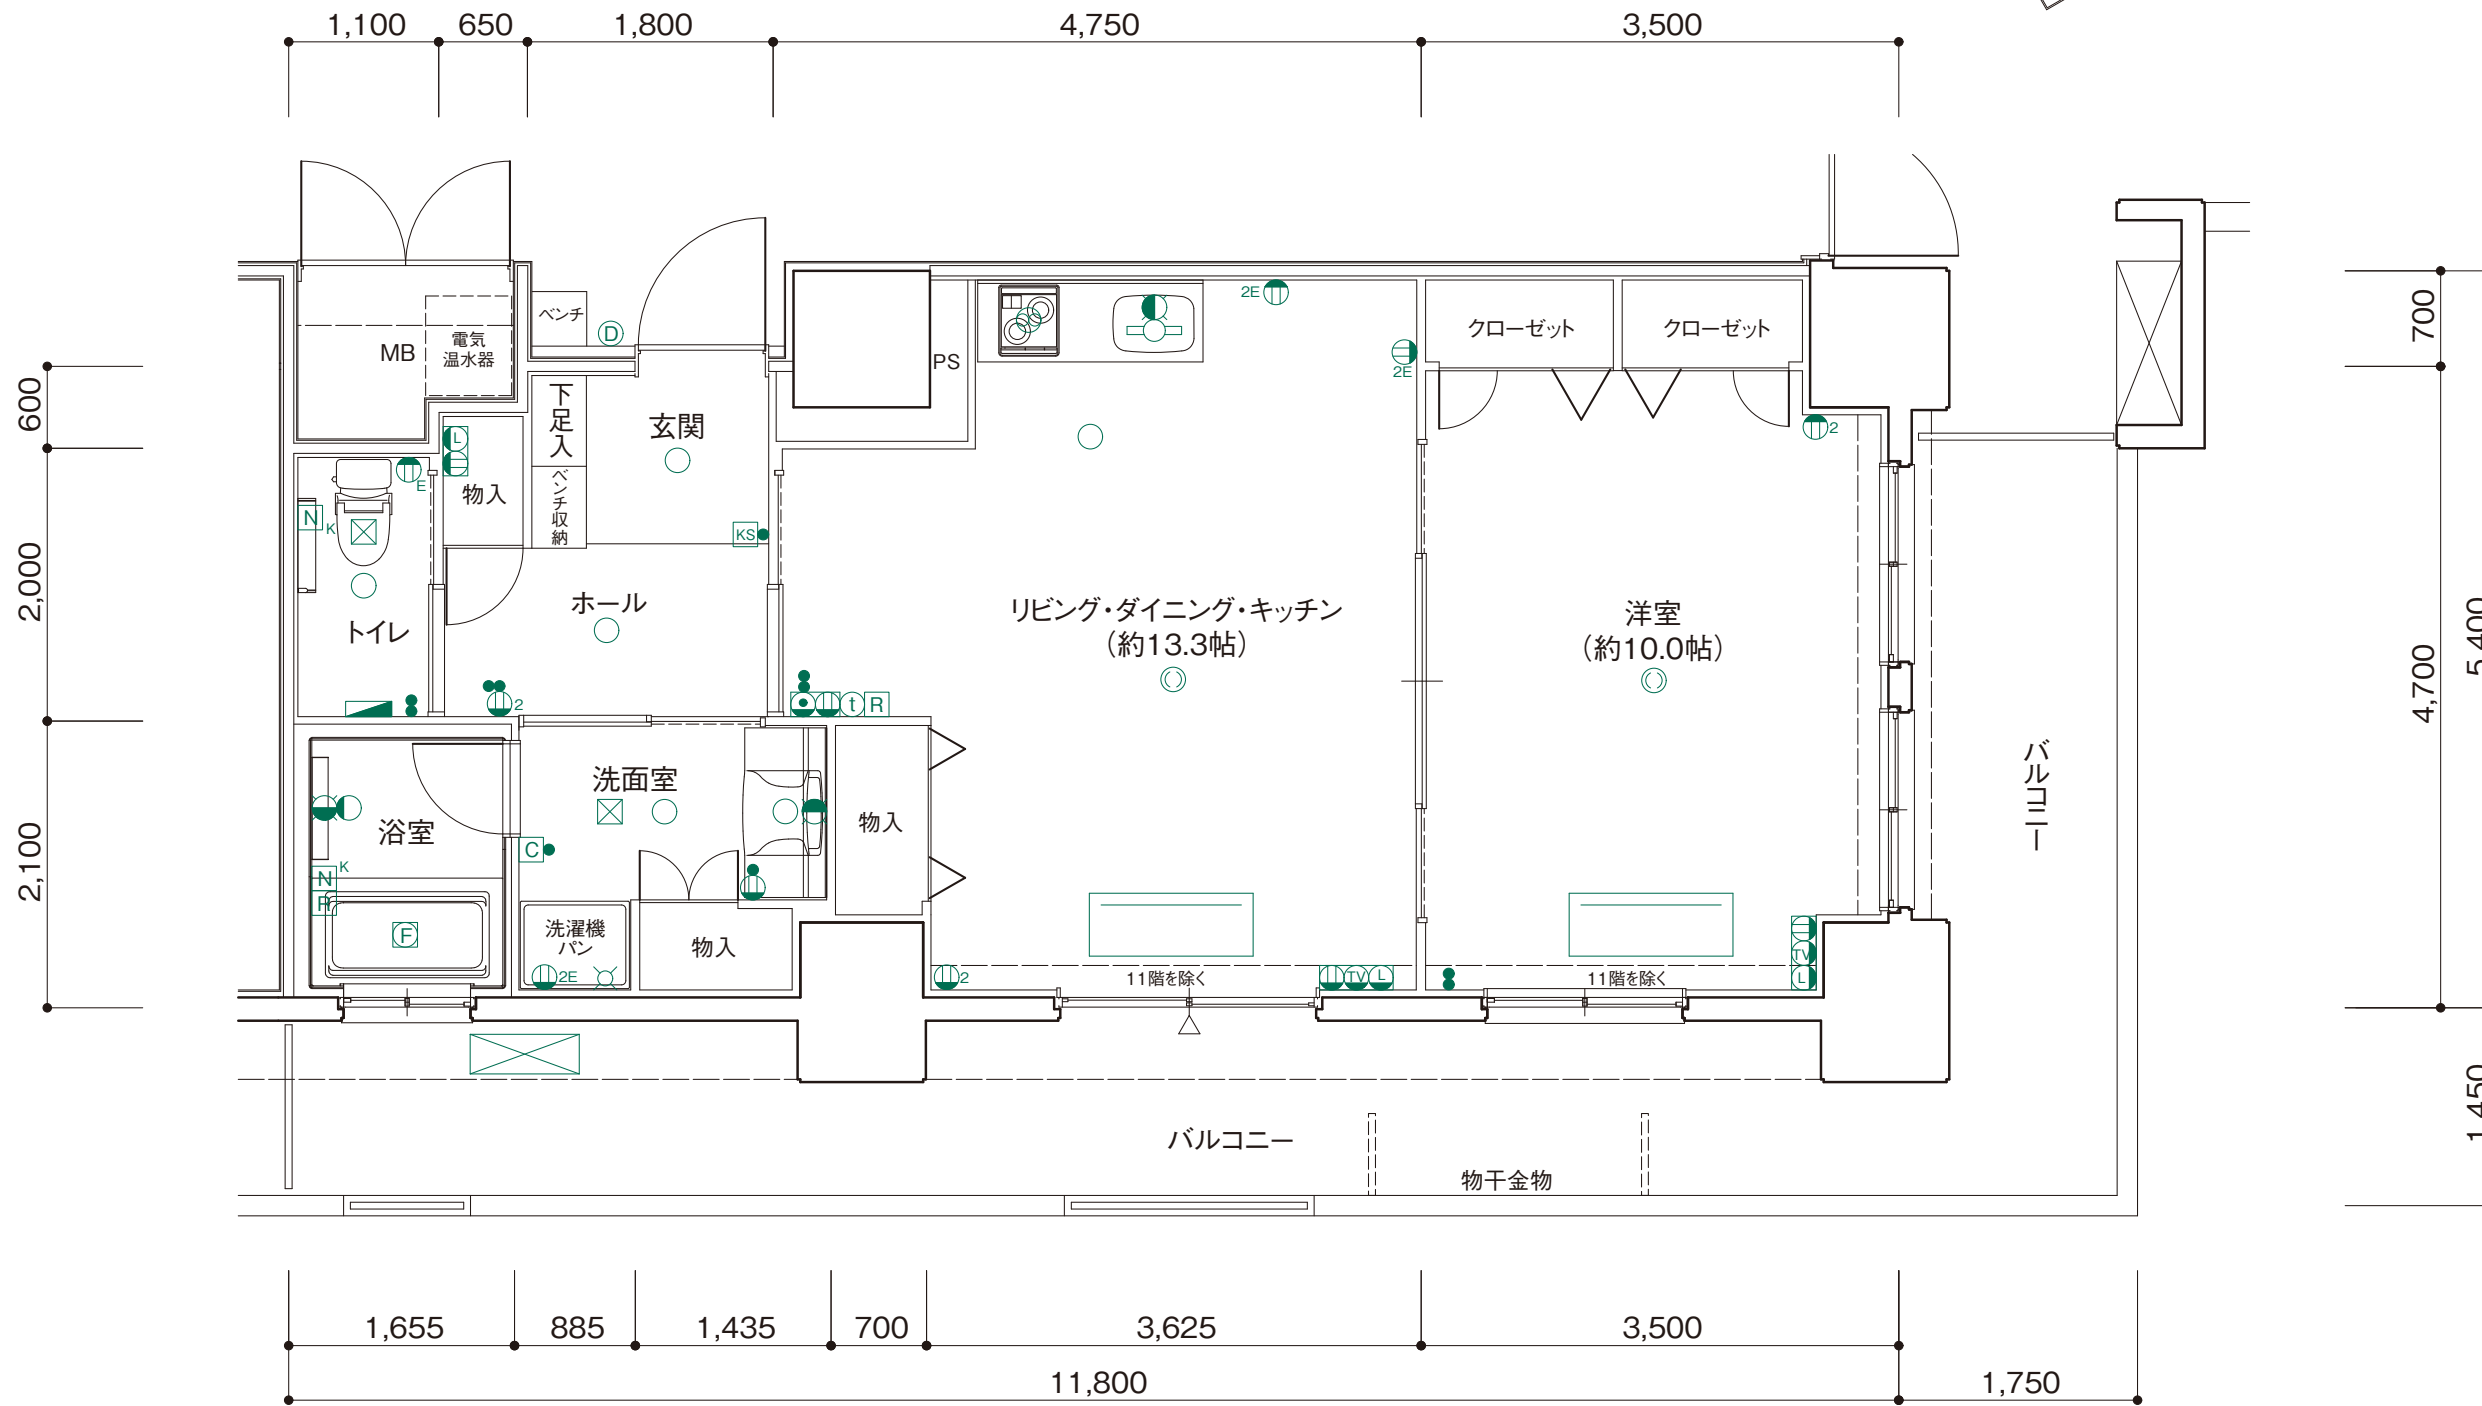

# 17type

グランドステイツ エクセル福山

〈817・917・1017・1117号室〉

住居専有面積 / 63.69㎡ (約19.26坪)

バルコニー面積 / 27.05㎡ (約 8.18坪)

合計面積 / 90.74㎡ (約27.44坪)

- 凡例
- スイッチ
  - KS カードスイッチ
  - ダウンライト照明
  - プラケット照明
  - ◎ 引掛シーリング
  - ◇ 蛍光灯
  - マルチメディアコンセント
  - 電話コンセント
  - 情報コンセント
  - E アース付1口コンセント
  - 2E アース付2口コンセント
  - 1口コンセント
  - 2 2口コンセント
  - ① 居室インターホン
  - ⓓ ドアホン子機
  - Ⓡ 給湯リモコン
  - Ⓒ 浴室乾燥機リモコン
  - N<sub>k</sub> トイレ・浴室用押ボタン(引きひも・復旧付)
  - ⓕ 浴室換気暖房乾燥機
  - ⊗ レンジフード
  - ⊗ 換気扇吸入口
  - ⊗ 水栓
  - 混合水栓
  - 分電盤
  - MB メーターボックス
  - PS パイプスペース
  - ⊗ 室外機
  - 天井カセット型エアコン
  - 梁型(下り天井)
  - △ 出入り可能箇所

scale:約1/75