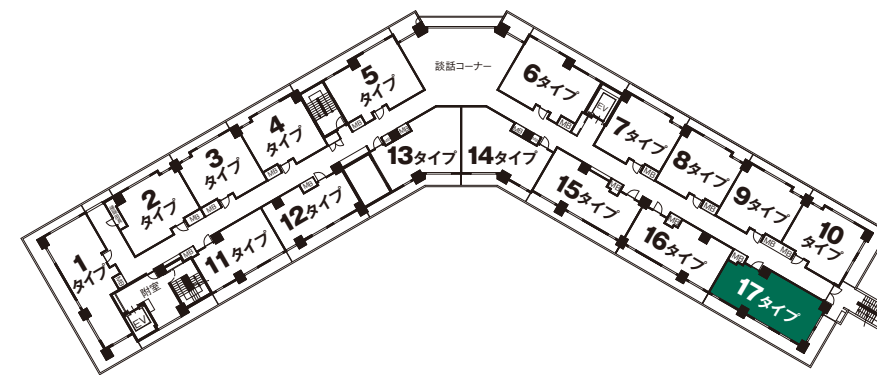

# 17type

グランドステイツ エクセル福山

〈817・917・1017・1117号室〉

住居専有面積 / 63.69㎡ (約19.26坪)

バルコニー面積 / 27.05㎡ (約 8.18坪)

合計面積 / 90.74㎡ (約27.44坪)

- 凡例
- スイッチ
  - KS カードスイッチ
  - ダウンライト照明
  - プラケット照明
  - ◎ 引掛シーリング
  - ◇ 蛍光灯
  - マルチメディアコンセント
  - 電話コンセント
  - 情報コンセント
  - E アース付1口コンセント
  - 2E アース付2口コンセント
  - 1口コンセント
  - 2 2口コンセント
  - ① 居室インターホン
  - ⓓ ドアホン子機
  - Ⓡ 給湯リモコン
  - Ⓒ 浴室乾燥機リモコン
  - N<sub>k</sub> トイレ・浴室用押ボタン(引きひも・復旧付)
  - ⓕ 浴室換気暖房乾燥機
  - ⊗ レンジフード
  - ⊗ 換気扇吸入口
  - ⊗ 水栓
  - 混合水栓
  - 分電盤
  - MB メーターボックス
  - PS パイプスペース
  - ⊗ 室外機
  - 天井カセット型エアコン
  - 梁型(下り天井)
  - △ 出入り可能箇所

scale:約1/75